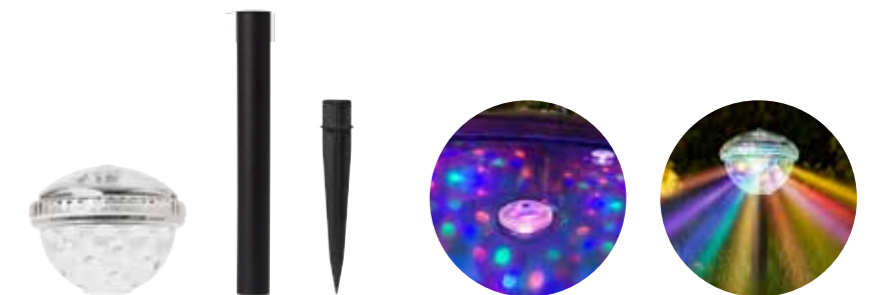

LED Solar Kugelleuchte Blüte

- Lichtfarben einzeln einstellbar
- RGB-Farbwechselmodus
- Schwimmfähig
- Erdspeiß inklusive

VE	Art.-Nr.	Durchmesser	GTIN-13
4	210098	Ø 35 cm	

2 IN 1

LED Solar Kugelleuchte

- Lichtfarben einzeln einstellbar
- RGB-Farbwechselmodus
- Schwimmfähig
- Erdspeiß inklusive

VE	Art.-Nr.	Durchmesser	GTIN-13
4	210460	Ø 30 cm	
2	210461	Ø 40 cm	

2 IN 1

LED Solar Schiffchen

- Lichtfarben einzeln einstellbar
- Automatischer RGB-Farbwechsel
- Schwimmfähiges Schiffchen
- Erdspieß inklusive

VE	Art.-Nr.	Abmessungen	GTIN-13
6	210409	27 x 15 x 14 cm (LxBxH)	4 028998 036845
6	210650	5er Lichterkette nicht schwimmfähig	4 028998 049265

2 IN 1

LED Solar Discoleuchte

- Automatischer RGB-Farbwechsel
- Schwimmfähig
- Erdspieß und Verlängerungsrohr inklusive

VE	Art.-Nr.	Durchmesser	GTIN-13
12	210085	Ø 10 cm	4 028998 018759

Schwimmleuchten

Schwimmleuchten

NEU

Solar Springbrunnen

- Schwimffähig
- 4 unterschiedliche Sprühdüsen
- 2 Düsenverlängerungen
- Automatikbetrieb