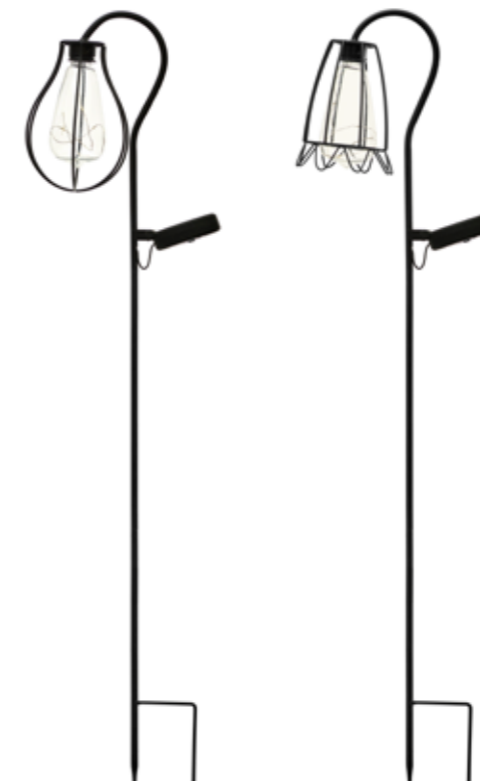

LED Solar Lampion Spirale

- 30 warmweiße LEDs
- Tagsüber dekorativ, nachts leuchtet
- Aufhängung mit integriertem Solarpanel
- Material: Metall, Kunststoff

VE	Art.-Nr.	Abmessungen	GTIN-13
	210334	Ø22 x 35 cm	4 028998 034117