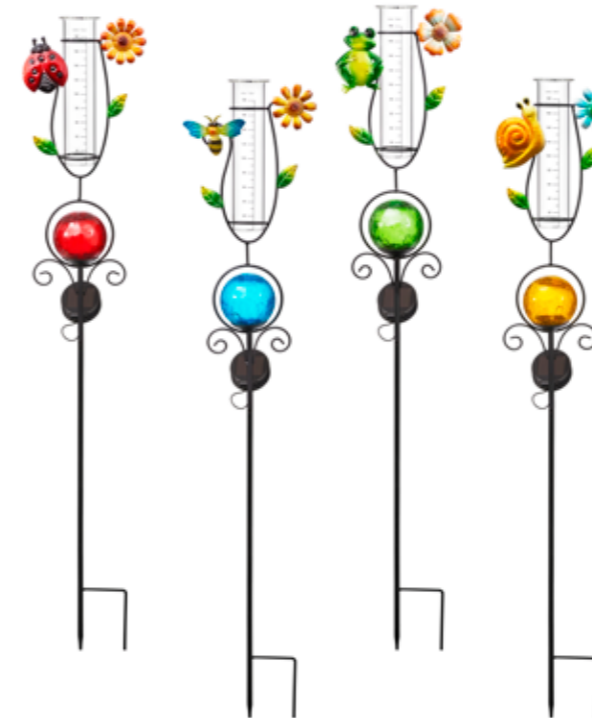

LED Solar Hängeleuchte Schirmchen

- 7 warmweiße LEDs
- Handbemalt
- Mit vielen dekorativen Elementen
- Verschiedene Motive erhältlich
- Abmessungen: Ø 15 x 52 cm
- Material: Metall, Kunststoff

VE	Art.-Nr.	Motiv	GTIN-13
8	210494	Marienkäfer	
8	210307	Libelle	
8	210308	Kolibri	

LED Solar Gartenstecker mit Regenmesser

- Integrierter Regenmesser 250 ml
- Doppel-Erdspieß
- Verschiedene Motive erhältlich
- Abmessungen: 20 x 7,9 x 93 cm (LxBxH)
- Material: Metall, Echtglas

VE	Art.-Nr.	Farbe	GTIN-13
6	210263	rot	
6	210264	blau	
6	210265	grün	
6	210266	gelb	