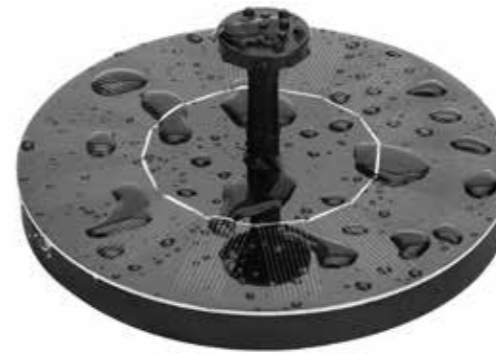

VE	Art.-Nr.	Durchmesser	GTIN-13
12	210085	Ø 10 cm	4 028998 018759

Schwimmleuchten

Schwimmleuchten

NEU

Solar Springbrunnen

- Schwimffähig
- 4 unterschiedliche Sprühdüsen
- 2 Düsenverlängerungen
- Automatikbetrieb

VE	Art.-Nr.	Abmessungen	GTIN-13
12	210648	Ø 16 x 3 cm	 4 028998 04924 1

NEU

2ER SET

2 IN 1

LED Solar Pool-Fackel

- Schwimffähig
- Öse zum Aufhängen
- Flackereffekt
- Material: Kunststoff

VE	Art.-Nr.	Durchmesser	GTIN-13
12	210649	Ø 10,5 cm	 4 028998 04925 8