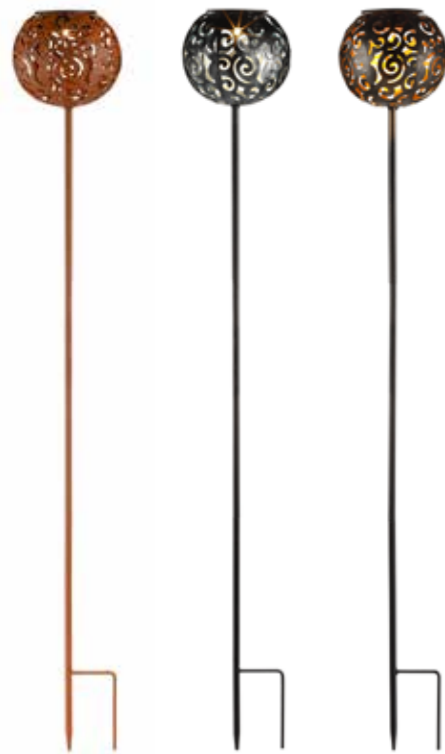

LED Solar Gartenstecker Metall-Kugel

- Warmweiße LED
- Lichteffekt durch Muster-Ausschnitt
- Doppel-Erdspieß
- Abmessungen: Ø 12 cm x 86 cm
- Material: Metall

VE	Art.-Nr.	Farbe	GTIN-13
6	210434 RO	Rostoptik	4 028998 038375
6	210434 AN	anthrazit	4 028998 038375
6	210434 AG	anthrazit-gold	4 028998 038375