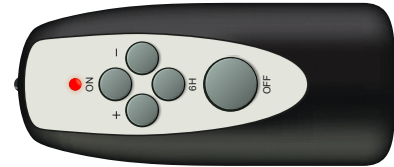

Baumkerzen

NANO

Kabellose LED Nano-Weihnachtskerzen

- Warmweiße LEDs
- **Design anpassbar (siehe Seite XX)**
- Verschiedene Verpackungsgrößen erhältlich
- Optional mit Zubehör (Saugnapf, Standfuß, Dorn)
- Infrarot-Fernbedienung
- Klemmhalterungen mit Kugelgelenk

VE	Art.-Nr.	Abmessungen	GTIN-13
		Ø 1,5 x 9,5 cm	4 028998 004554

Baumkerzen

NANO

Kabellose LED Nano-Weihnachtskerzen RGB

- 3 Leuchtmodi:
  - Automatischer RGB-Farbwechsel
  - Warmweiß
  - Kaltweiß
- **Design anpassbar (siehe Seite XX)**
- Verschiedene Verpackungsgrößen erhältlich
- Optional mit Zubehör (Saugnapf, Standfuß, Dorn)
- Infrarot-Fernbedienung
- Klemmhalterungen mit Kugelgelenk

VE	Art.-Nr.	Abmessungen	GTIN-13
		Ø 1,5 x 9,5 cm	4 028998 004554