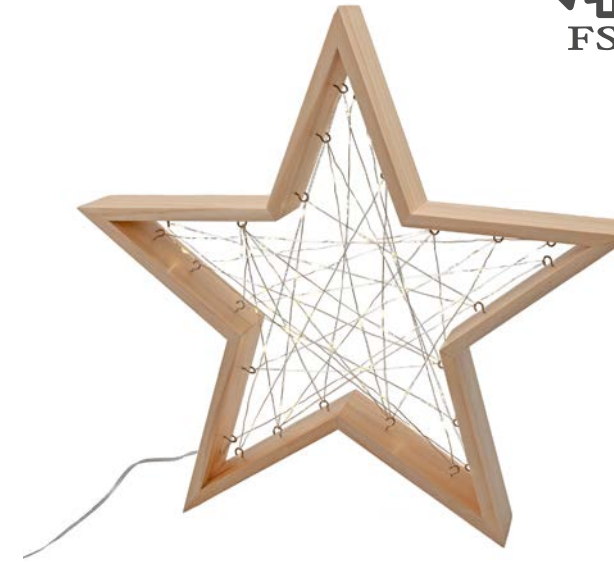

VE	Art.-Nr.	Abmessungen	GTIN-13
	140522	25 x 5,5 x 35 cm (LxBxH)	4 028998 004554

NEU

LED Holz Stern

- 60 warmweiße Micro-LEDs
- Zuleitung: 50 cm
- Material : Holz

VE	Art.-Nr.	Abmessungen	GTIN-13
	140521	33,5 x 5,5 x 32,5 cm (LxBxH)	4 028998 004554