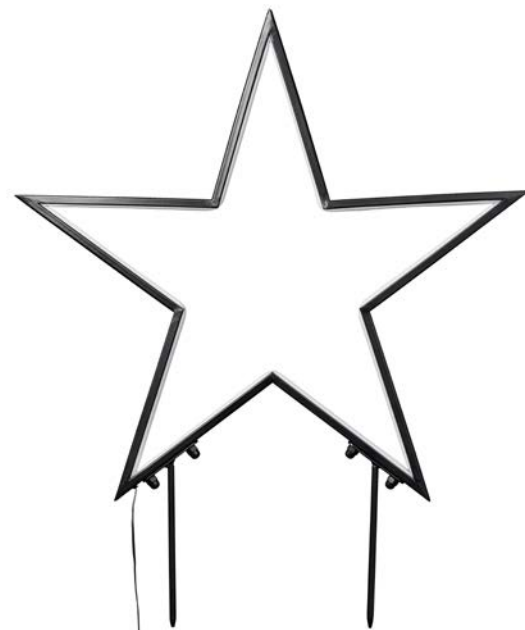

Outdoor LED Tanne

- Warmweiße LEDs
- 2 Erdspieße
- Zuleitung: 5 m
- Material: Metall

VE	Art.-Nr.	Abmessungen	GTIN-13
	140352	44,5 x 65 cm (BxH)	4 028998 004554
	140354	29 x 50,5 cm (BxH)	4 028998 004554
	140353	20 x 36 cm (BxH)	4 028998 004554

Outdoor LED Stern

- Warmweiße LEDs
- 2 Erdspieße
- Zuleitung: 5 m
- Material: Metall

VE	Art.-Nr.	Abmessungen	GTIN-13
	140342	44,5 x 42,5 cm (BxH)	4 028998 004554
	140348	33 x 51 cm (BxH)	4 028998 004554
	140349	25 x 40 cm (BxH)	4 028998 004554