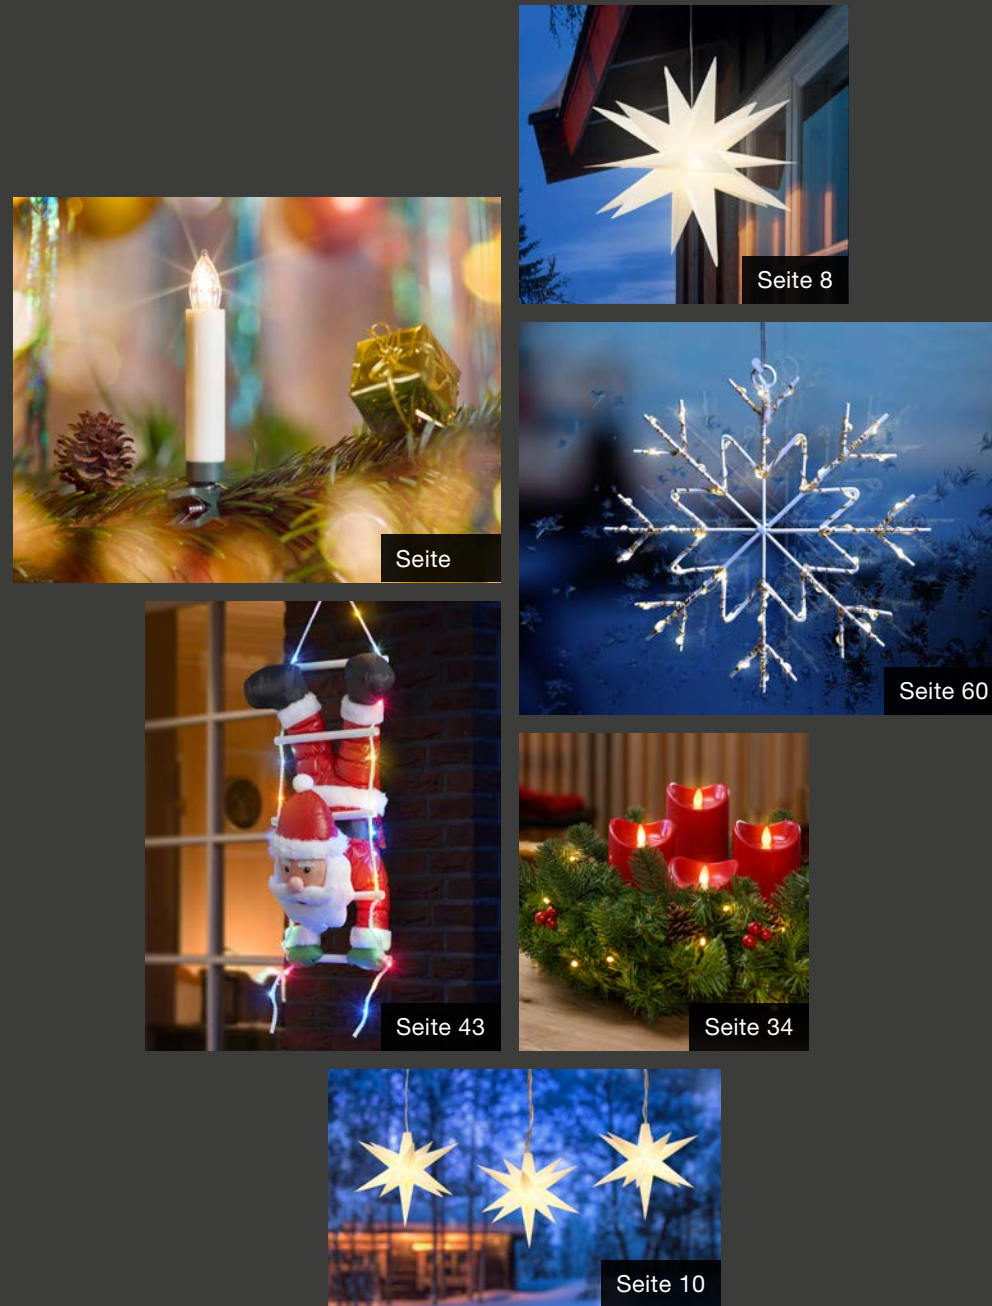

WEIHNACHTSSAISON 2024

PRODUKT NEUHEITEN

www.innocom-gmbh.de

INNOCOM
Winterworld

Seite 8

Seite

Seite 60

Seite 43