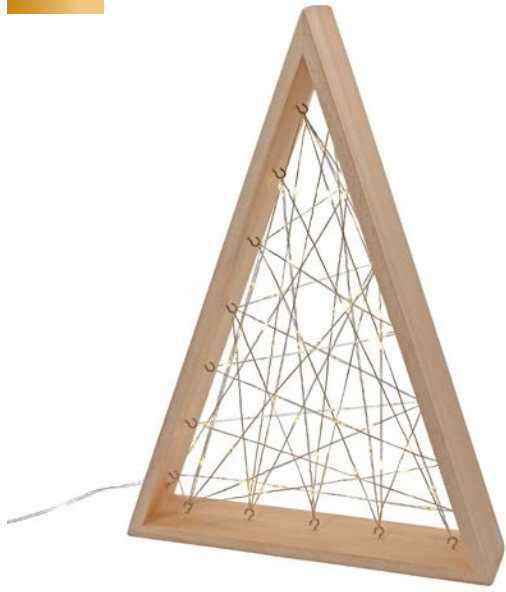

NEU

LED Holz Tanne

- 60 warmweiße Micro-LEDs
- Zuleitung: 50 cm
- Material : Holz

VE	Art.-Nr.	Abmessungen	GTIN-13
	140522	25 x 5,5 x 35 cm (LxBxH)	4 028998 004554