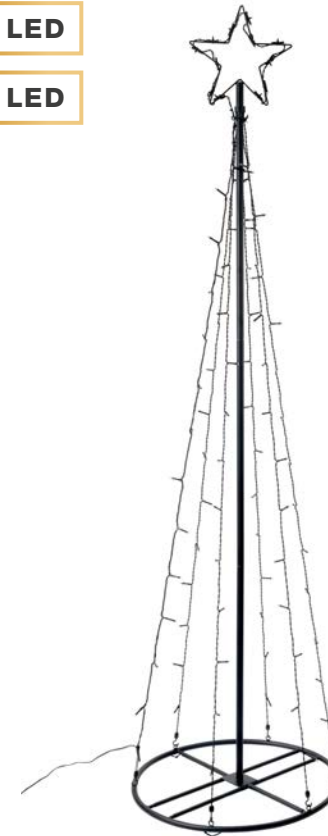

130 LED

160 LED