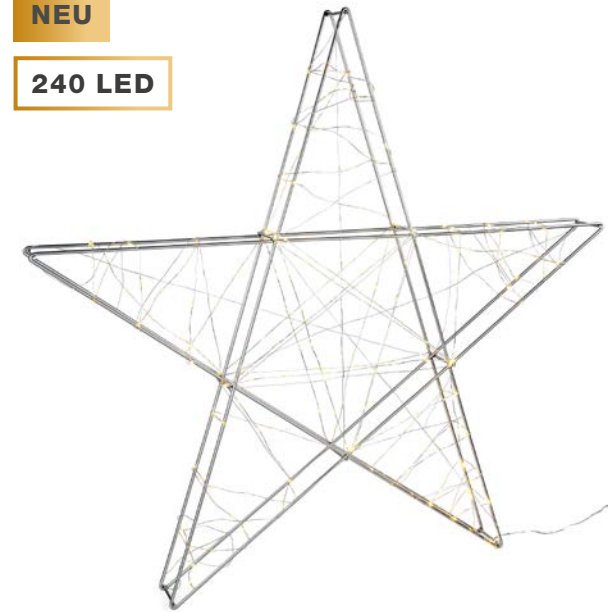

NEU

240 LED

LED Stern aus Metalldraht

- 240 warmweiße Micro-LEDs
- Zuleitung: 3 m
- Material: Metall

VE	Art.-Nr.	Abmessungen	GTIN-13
	150282	78 x 6 x 78 cm (LxBxH)	 4 028998 004554

NEU

48 LED

LED Metall Schneeflocke

VE	Art.-Nr.	Durchmesser	GTIN-13
	130085	Ø 20 cm	 4 028998 004554