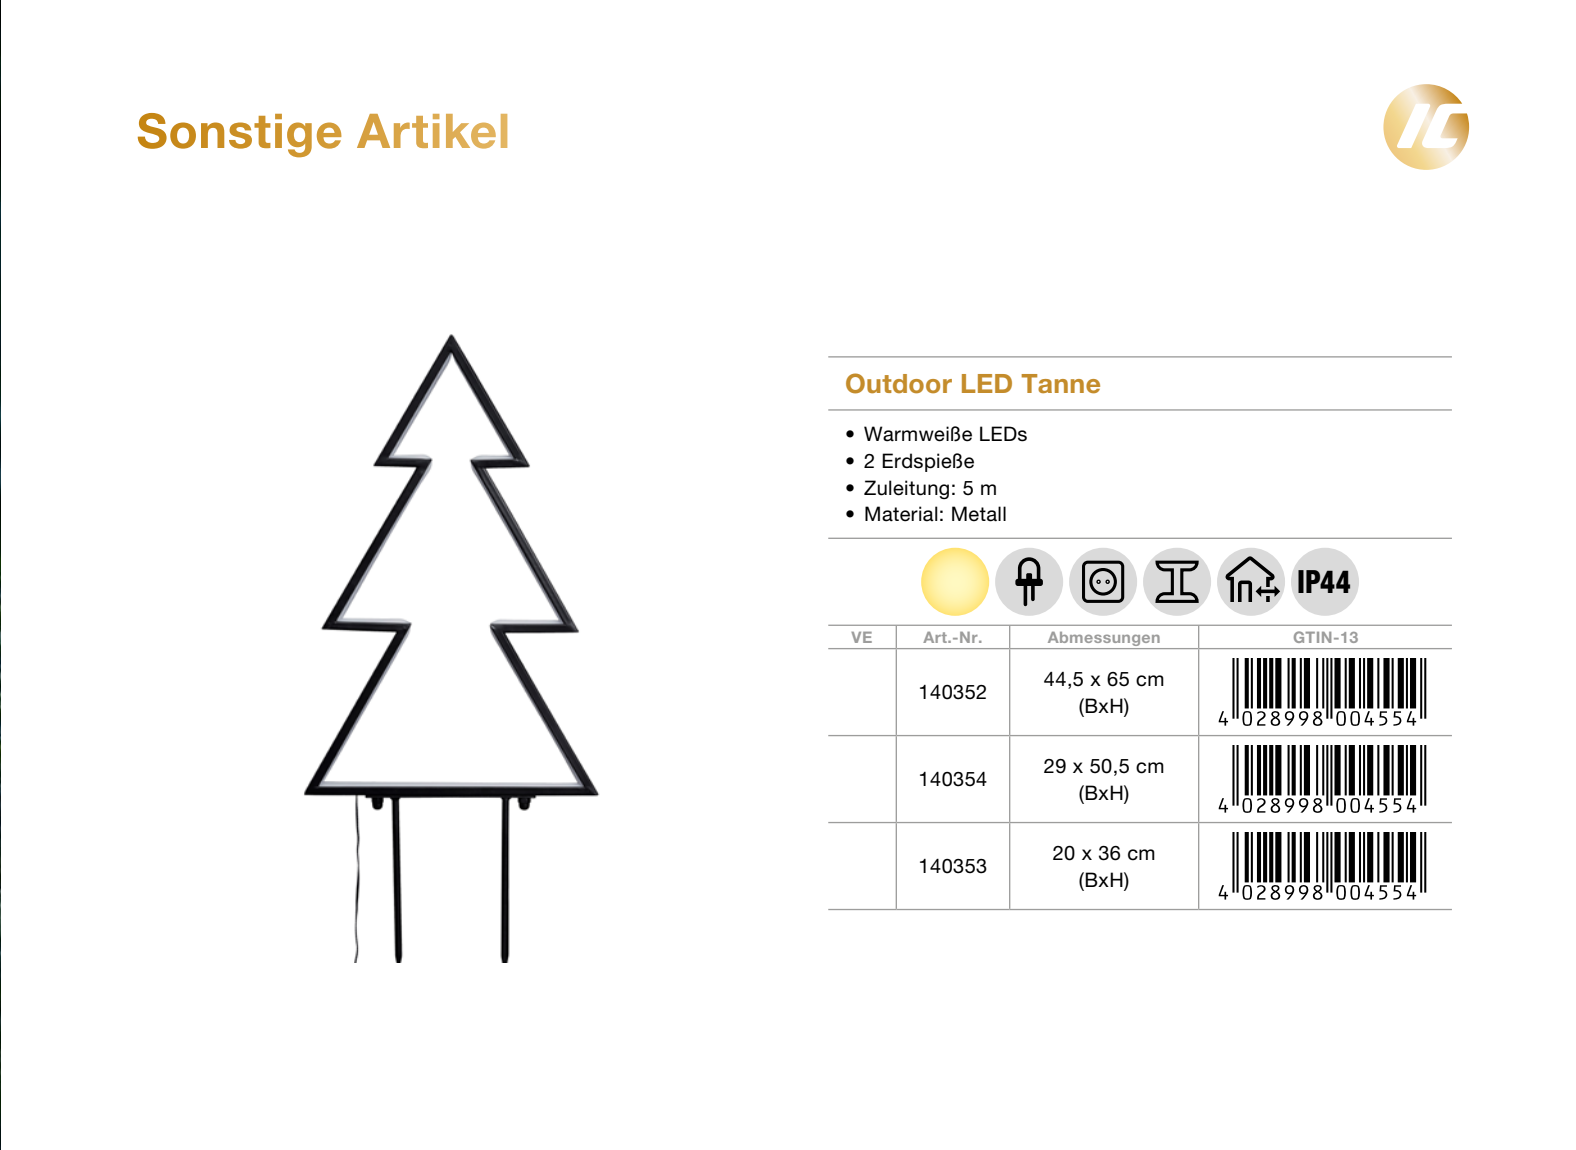

Outdoor LED Tanne

- Warmweiße LEDs
- 2 Erdspieße
- Zuleitung: 5 m
- Material: Metall

VE	Art.-Nr.	Abmessungen	GTIN-13
	140352	44,5 x 65 cm (BxH)	4 028998 004554
	140354	29 x 50,5 cm (BxH)	4 028998 004554
	140353	20 x 36 cm (BxH)	4 028998 004554

Outdoor LED Stern

- Warmweiße LEDs
- 2 Erdspieße
- Zuleitung: 5 m
- Material: Metall

VE	Art.-Nr.	Abmessungen	GTIN-13
	140342	44,5 x 42,5 cm (BxH)	4 028998 004554
	140348	33 x 51 cm (BxH)	4 028998 004554
	140349	25 x 40 cm (BxH)	4 028998 004554