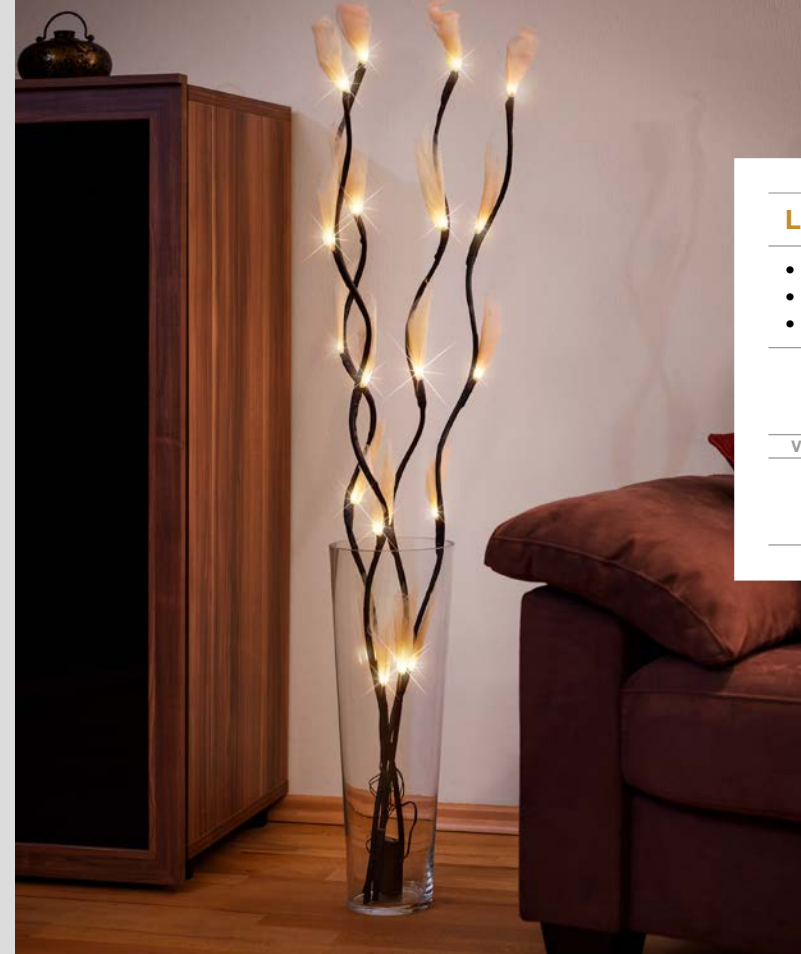

Lichterzweig 70 cm

- 5 Echtholz-Zweige mit 40 warmweißen LEDs
- Automatischer Timer 6/18 h
- Batterien inklusive
- Zuleitung: 30 cm
- Gesamthöhe: 70 cm

VE	Art.-Nr.	Farbe	GTIN-13
9	370006	weiß	4 028998 019077
9	370007	braun	4 028998 019084

Bäume und Zweige

3ER SET

LED Lichterzweige Kiefernoptik

- 3 Zweige mit 36 warmweißen LEDs
- Mit Tannenzapfen

VE	Art.-Nr.	Gesamthöhe	GTIN-13
	140024	H 68 cm	4 028998 004530

Bäume und Zweige

LED Lichterzweige mit Blüten