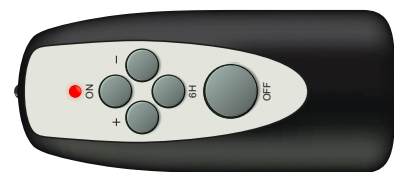

Baumkerzen

Baumkerzen

MINI

Kabellosen LED Mini-Weihnachtskerzen RGB

- 3 Leuchtmodi:
  - Automatischer RGB-Farbwechsel
  - Warmweiß
  - Kaltweiß
- **Design anpassbar (siehe Seite XX)**
- Verschiedene Verpackungsgrößen erhältlich
- Optional mit Zubehör (Saugnapf, Standfuß, Dorn)
- Infrarot-Fernbedienung
- Klemmhalterungen mit Kugelgelenk

VE	Art.-Nr.	Abmessungen	GTIN-13
		Ø 1,5 x 10,2 cm	 4 028998 004554

MINI

Kabellosen LED Mini-Weihnachtskerzen

- Warmweiße LEDs
- **Design anpassbar (siehe Seite XX)**
- Verschiedene Verpackungsgrößen erhältlich
- Optional mit Zubehör (Saugnapf, Standfuß, Dorn)
- Infrarot-Fernbedienung
- Klemmhalterungen mit Kugelgelenk

VE	Art.-Nr.	Abmessungen	GTIN-13
		Ø 1,5 x 10,2 cm	 4 028998 004554