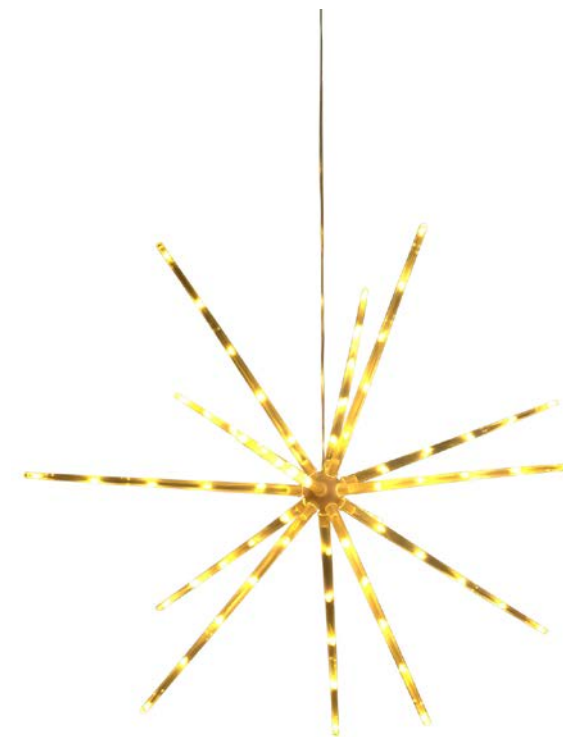

LED Sternleuchte

- 70 warmweiße Micro-LED
- Verschiedene Leuchtfunktionen einstellbar
- Zuleitung: 2 m

VE	Art.-Nr.	Durchmesser	GTIN-13
	150274	Ø 51 cm	4 028998 004554