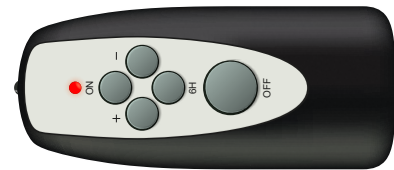

VE	Art.-Nr.	Abmessungen	GTIN-13
		gold	4 028998 004554
		silber	4 028998 004554