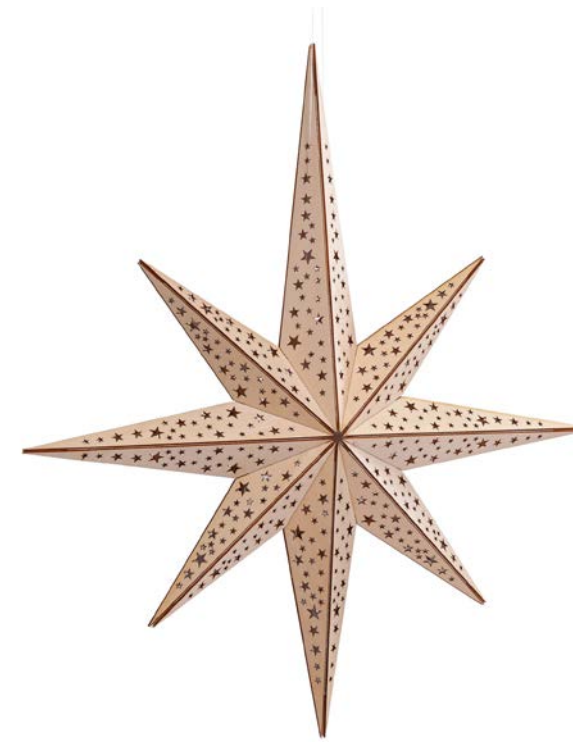

LED Holzstern 52 cm

- 10 warmweiße LEDs
- Fernbedienung
- Material: Holz

VE	Art.-Nr.	Durchmesser	GTIN-13
	140028	Ø 52 cm	 4 028998 004554